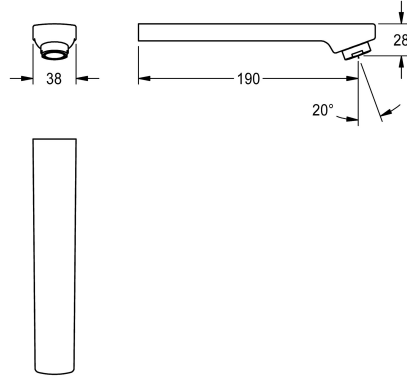

## KWC

Bocca di erogazione, 190 mm

Modell-Linie: F5 | ASEX1019

Ricambi | Accessori per rubinetterie per lavabi

### KWC-No.

**2030050902**

Bocca di erogazione per rubinetterie ad incasso a parete F3E e F5E, con aeratore 3,0 l/min, proiezione 190 mm.

### Dati tecnici

Proiezione bocca

190 mm

Tipologia bocca erogazione

Scarico a parete

Flusso volumetrico a 3 bar

0,05 l/s

teamNumber