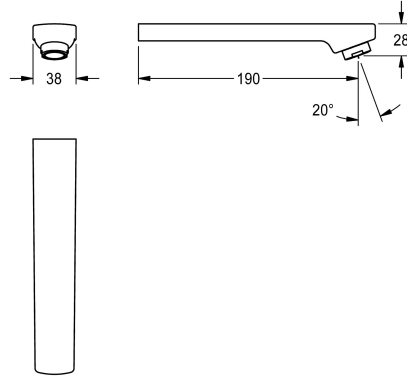

## KWC

Bocca di erogazione, 190 mm

Modell-Linie: F5 | ASEX1019

Ricambi | Accessori per rubinetterie per lavabi

### KWC-No.

**2030050902**

Bocca di erogazione per rubinetterie ad incasso a parete F3E e F5E, con aeratore 3,0 l/min, proiezione 190 mm.

### Dati tecnici

Proiezione bocca

190 mm

Tipologia bocca erogazione

Scarico a parete

Flusso volumetrico a 3 bar

0,05 l/s