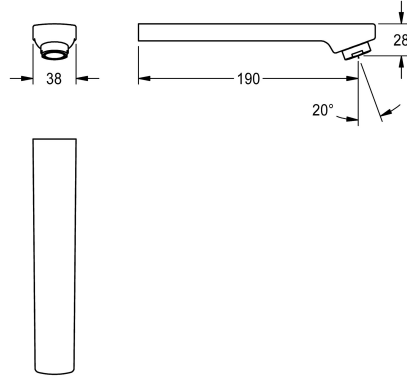

KWC

Uitloop, 190 mm

Modell-Linie: F5 | ASEX1019

Reserve onderdelen | Reserve-onderdelen kranen

KWC-No.

2030050902

Uitloop voor wandinbouwkransen F3 en F5, met perlator 3,0 l/min, uitloopsprong 190 mm.

Technical Data

Lengte uitloop

190 mm

Type uitloop

Wanduitlaat

Volumestroom bij 3 bar

0,05 l/s