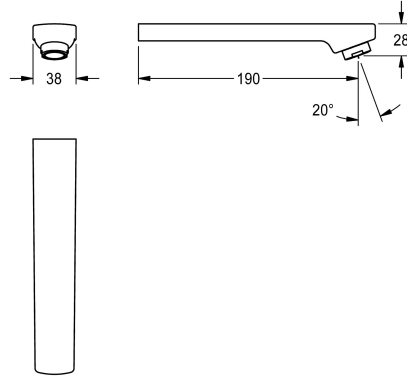

## KWC

Wylewka, 190 mm

Modell-Linie: F5 | ASEX1019

Aksesoria i elementy funkcyjne | Części zamienne do armatur umywalkowych

### KWC-No.

**2030050902**

Wylewka do baterii umywalkowych ściennych F3E i F5E, z perlatozem ze zintegrowanym regulatorem przepływu 3,0 l/min.

wysięg 190 mm.

### Dane techniczne

Długość wylewki

190 mm

Rodzaje rur odpływowych

Wypust ścienny

Przepływ objętościowy przy 3 barach

0,05 l/s