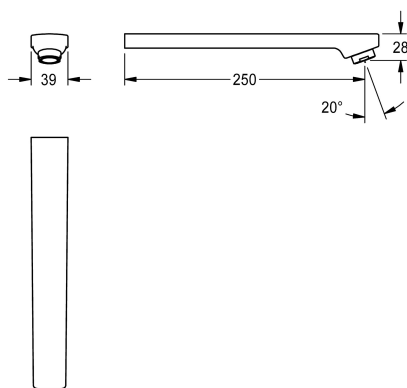

KWC

Výstup, 250 mm

Modell-Linie: F5 | ASEX1020

Příslušenství a funkční díly | Příslušenství Umyvadlové armatury

KWC-No.

2030050903

Výstup pro stěnové baterie F3E a F5E, s perlátorem 3,0 l/min, vyložení 250 mm.

Technické údaje

Vzdálenost perlátoru

250 mm

Typ baterie

Elektrická zásuvka

Objemový průtok při 3 barech

0,05 l/s