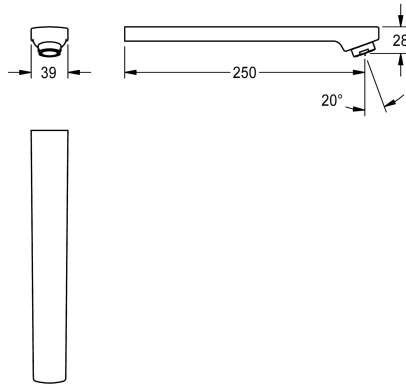

KWC

Auslauf, 250 mm

Modell-Linie: F5 | ASEX1020

Zubehör und Funktionsteile | Ersatzteile Armaturen

KWC-Nr.

2030050903

Auslauf für F3E und F5E Wandeinbauarmaturen, mit Luftsprudler
3,0 l/min, Ausladung 250 mm.

Technische Daten

Ausladung des Auslaufs

250 mm

Art des Auslaufes

Wandauslauf

Volumenstrom bei 3 bar

0,05 l/s