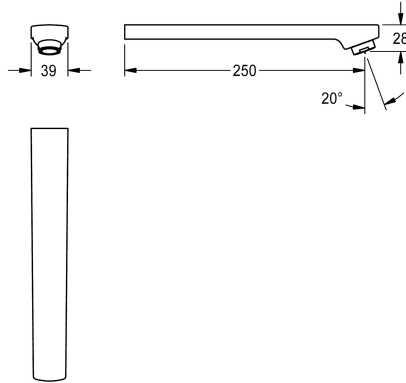

KWC

Auslauf, 250 mm

Modell-Linie: F5 | ASEX1020

Zubehör und Funktionsteile | Ersatzteile Armaturen

KWC-Nr.

2030050903

Auslauf für F3E und F5E Wandeinbauarmaturen, mit Luftsprudler
3,0 l/min, Ausladung 250 mm.

Technische Daten

Ausladung des Auslaufs

250 mm

Art des Auslaufes

Wandauslauf

Volumenstrom bei 3 bar

0,05 l/s

teamNumber