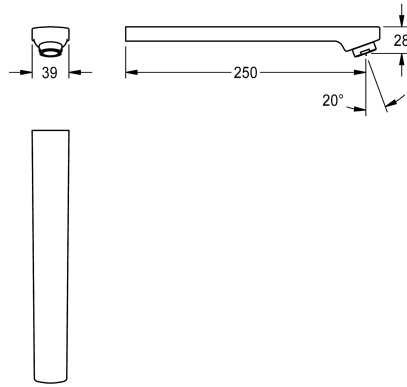

KWC

Auslauf, 250 mm

Modell-Linie: F5 | ASEX1020

Zubehör und Funktionsteile | Ersatzteile Armaturen

KWC-Nr.

2030050903

Auslauf für F3E und F5E Wandeinbauarmaturen, mit Luftsprudler
3,0 l/min, Ausladung 250 mm.

Technische Daten

Ausladung des Auslaufs

250 mm

Art des Auslaufes

Wandauslauf

Volumenstrom bei 3 bar

0,05 l/s