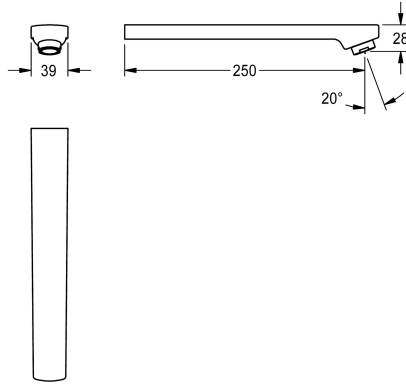

KWC

Salida, 250 mm

Modell-Linie: F5 | ASEX1020

Piezas de repuesto | Accesorio Griferías de lavado

KWC-No.

2030050903

Salida para grifos de montaje a la pared F3E y F5E, con aireador, 3,0 l/min, longitud de 250 mm.

Datos técnicos

Vaciado del desagüe

250 mm

Tipo de caño

Tomacorriente de la pared

Caudal volumétrico a 3 bar

0,05 l/s