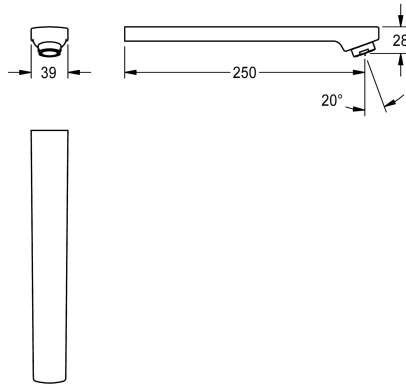

KWC

Sortie, 250 mm

Modell-Linie: F5 | ASEX1020

Pièces de rechange | Pièces de rechange robinetterie

KWC-No.

2030050903

Sortie pour robinetterie murale F3E et F5E, avec mousseur 3,0 l/min, saillie 250 mm.

Données techniques

Projection de conduit

250 mm

Type de bec

Évacuation murale

Débit volumétrique à 3 bar

0,05 l/s