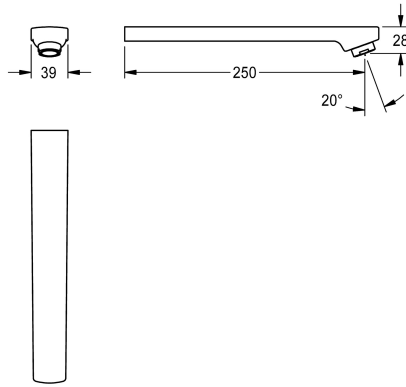

KWC

Sortie, 250 mm

Modell-Linie: F5 | ASEX1020

Pièces de rechange | Pièces de rechange robinetterie

KWC-No.

2030050903

Sortie pour robinetterie murale F3E et F5E, avec mousseur 3,0 l/min, saillie 250 mm.

Données techniques

Projection de conduit

250 mm

Type de bec

Évacuation murale

Débit volumétrique à 3 bar

0,05 l/s

teamNumber

0