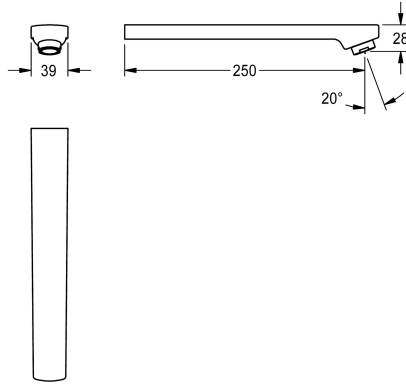

KWC

Uitloop, 250 mm

Modell-Linie: F5 | ASEX1020

Reserve onderdelen | Reserve-onderdelen kranen

KWC-No.

2030050903

Uitloop voor wandinbouwkransen F3 en F5, met perlator 3,0 l/min, uitloopsprong 250 mm.

Technical Data

Lengte uitloop

250 mm

Type uitloop

Wanduitlaat

Volumestroom bij 3 bar

0,05 l/s