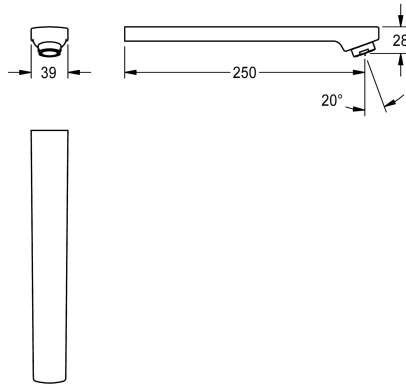

KWC

Uitloop, 250 mm

Modell-Linie: F5 | ASEX1020

Reserve onderdelen | Reserve-onderdelen kranen

KWC-No.

2030050903

Uitloop voor wandinbouwkransen F3 en F5, met perlator 3,0 l/min, uitloopsprong 250 mm.

Technical Data

Lengte uitloop

250 mm

Type uitloop

Wanduitlaat

Volumestroom bij 3 bar

0,05 l/s