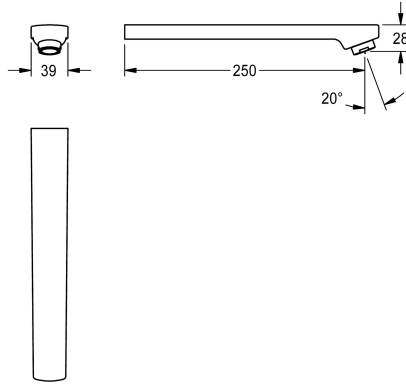

KWC

Wylewka, 250 mm

Modell-Linie: F5 | ASEX1020

Aksesoria i elementy funkcyjne | Części zamienne do armatur umywalkowych

KWC-No.

2030050903

Wylewka do baterii umywalkowych ściennych F3E i F5E, z perlatozem ze zintegrowanym regulatorem przepływu 3,0 l/min.

wysięg 250 mm.

Dane techniczne

Długość wylewki

250 mm

Rodzaje rur odpływowych

Wypust ścienny

Przepływ objętościowy przy 3 barach

0,05 l/s