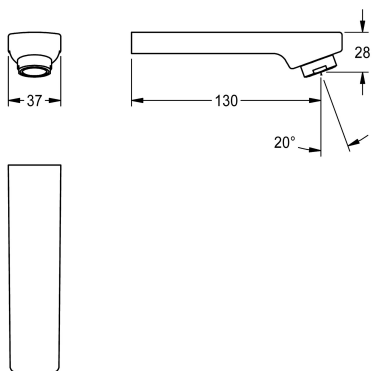

## KWC

Výstup, 130 mm

Modell-Linie: F3 | ASEM1006

Příslušenství a funkční díly | Příslušenství Umyvadlové armatury

### KWC-No.

**2030051051**

Výstup pro mycí baterii F3E-Mix, s perlátorem 3,0 l/min, vyložení 130 mm.

### Technické údaje

Vzdálenost perlátoru

130 mm

Typ baterie

Elektrická zásuvka

Objemový průtok při 3 barech

0,05 l/s