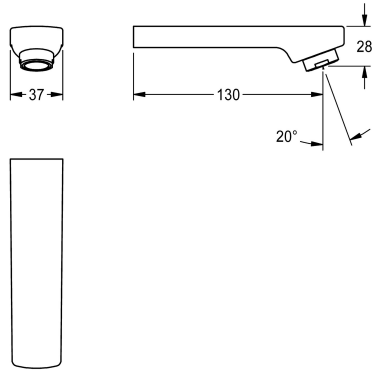

KWC

Salida, 130 mm

Modell-Linie: F3 | ASEM1006

Piezas de repuesto | Accesorio Griferías de lavado

KWC-No.

2030051051

Salida para grifo de zonas de lavabo F3E-Mix, con aireador, 3,0 l/min, longitud de 130 mm.

Datos técnicos

Vaciado del desagüe

130 mm

Tipo de caño

Tomacorriente de la pared

Caudal volumétrico a 3 bar

0,05 l/s