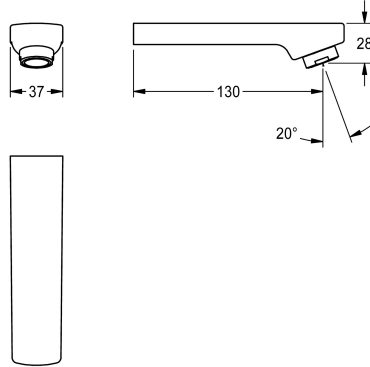

## KWC

Sortie, 130 mm

Modell-Linie: F3 | ASEM1006

Pièces de rechange | Pièces de rechange robinetterie

### KWC-No.

**2030051051**

Sortie pour batterie de salle lavage F3E-Mix, avec mousseur 3,0 l/min, saillie de 130 mm.

### Données techniques

Projection de conduit

130 mm

Type de bec

Évacuation murale

Débit volumétrique à 3 bar

0,05 l/s