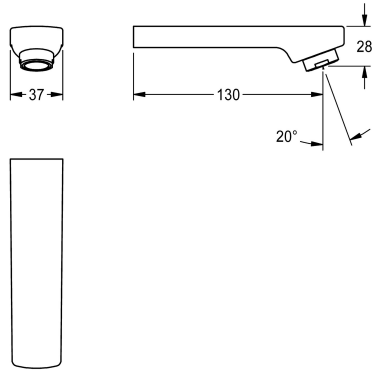

## KWC

Bocca di erogazione, 130 mm

Modell-Linie: F3 | ASEM1006

Ricambi | Accessori per rubinetterie per lavabi

### KWC-No.

**2030051051**

Bocca di erogazione per miscelatori per lavabo F3E-Mix, con aeratore 3,0 l/min, proiezione 130 mm.

### Dati tecnici

Proiezione bocca

130 mm

Tipologia bocca erogazione

Scarico a parete

Flusso volumetrico a 3 bar

0,05 l/s

teamNumber