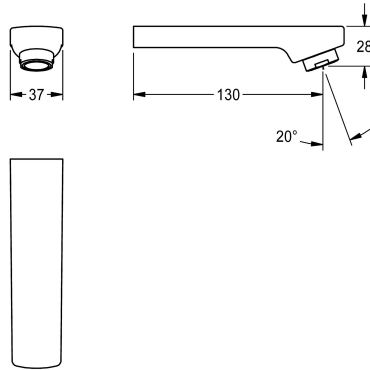

KWC

Bocca di erogazione, 130 mm

Modell-Linie: F3 | ASEM1006

Ricambi | Accessori per rubinetterie per lavabi

KWC-No.

2030051051

Bocca di erogazione per miscelatori per lavabo F3E-Mix, con aeratore 3,0 l/min, proiezione 130 mm.

Dati tecnici

Proiezione bocca

130 mm

Tipologia bocca erogazione

Scarico a parete

Flusso volumetrico a 3 bar

0,05 l/s