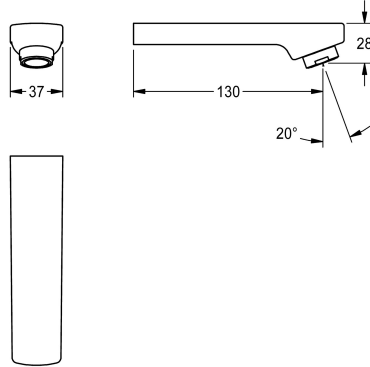

## KWC

Uitloop, 130 mm

Modell-Linie: F3 | ASEM1006

Reserve onderdelen | Reserve-onderdelen kranen

### KWC-No.

**2030051051**

Uitloop voor elektronische wastafelmengkraan F3E-Mix, met perlator 3,0 l/min, uitloopsprong 130 mm.

### Technical Data

Lengte uitloop

130 mm

Type uitloop

Wanduitlaat

Volumestroom bij 3 bar

0,05 l/s