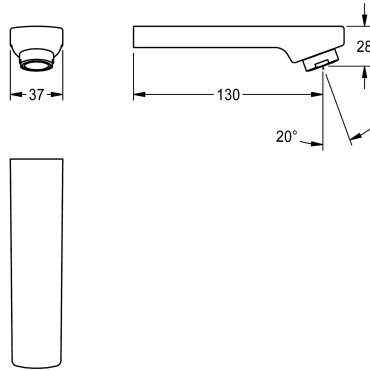

KWC

Uitloop, 130 mm

Modell-Linie: F3 | ASEM1006

Reserve onderdelen | Reserve-onderdelen kranen

KWC-No.

2030051051

Uitloop voor elektronische wastafelmengkraan F3E-Mix, met perlator 3,0 l/min, uitloopsprong 130 mm.

Technical Data

Lengte uitloop

130 mm

Type uitloop

Wanduitlaat

Volumestroom bij 3 bar

0,05 l/s