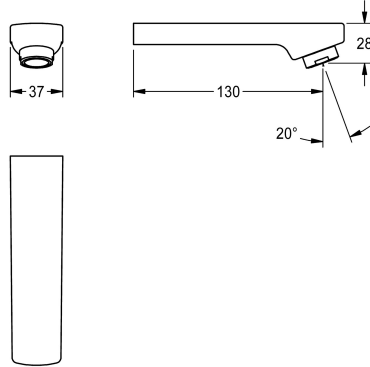

## KWC

Wylewka, 130 mm

Modell-Linie: F3 | ASEM1006

Aksesoria i elementy funkcyjne | Części zamienne do armatur umywalkowych

### KWC-No.

**2030051051**

Wylewka do baterii umywalkowych F3E-Mix, z perlatozem ze zintegrowanym regulatorem przepływu 3,0 l/min, wysięg 130 mm.

### Dane techniczne

Długość wylewki

130 mm

Rodzaje rur odpływowych

Wypust ścienny

Przepływ objętościowy przy 3 barach

0,05 l/s