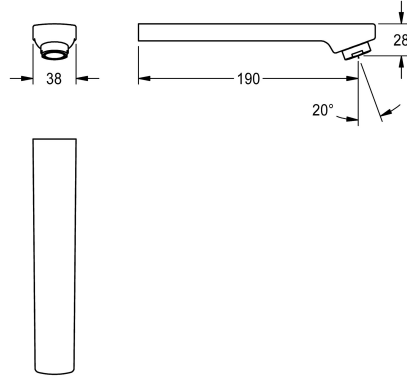

KWC

Auslauf, 190 mm

Modell-Linie: F3 | ASEM1007

Zubehör und Funktionsteile | Ersatzteile Armaturen

KWC-Nr.

2030051052

Auslauf für F3E-Mix Waschplatzbatterie, mit Luftsprudler 3,0 l/min, Ausladung 190 mm.

Technische Daten

Ausladung des Auslaufs

190 mm

Art des Auslaufes

Wandauslauf

Volumenstrom bei 3 bar

0,05 l/s