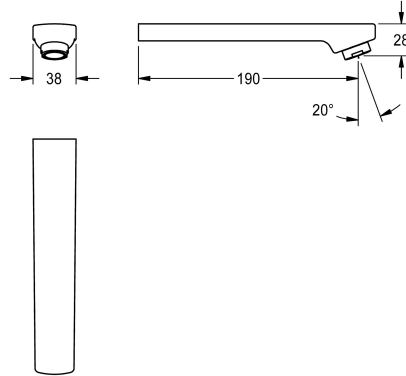

KWC

Bocca di erogazione, 190 mm

Modell-Linie: F3 | ASEM1007

Ricambi | Accessori per rubinetterie per lavabi

KWC-No.

2030051052

Bocca di erogazione per miscelatori per lavabo F3E-Mix, con aeratore 3,0 l/min, proiezione 190 mm.

Dati tecnici

Proiezione bocca

190 mm

Tipologia bocca erogazione

Scarico a parete

Flusso volumetrico a 3 bar

0,05 l/s