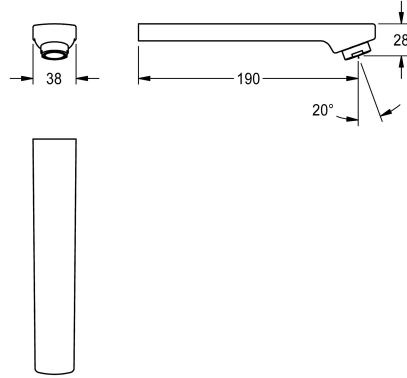

KWC

Wylewka, 190 mm

Modell-Linie: F3 | ASEM1007

Aksesoria i elementy funkcyjne | Części zamienne do armatur umywalkowych

KWC-No.

2030051052

Wylewka do baterii umywalkowych F3E-Mix, z perlatozem ze zintegrowanym regulatorem przepływu 3,0 l/min, wysięg 190 mm.

Dane techniczne

Długość wylewki

190 mm

Rodzaje rur odpływowych

Wypust ścienny

Przepływ objętościowy przy 3 barach

0,05 l/s