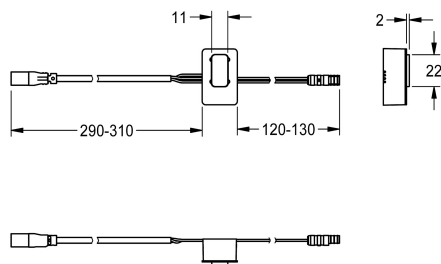

KWC
Sensor

Modell-Linie: F5 | ASEV2003 | 2030051176 | EAN/GTIN: 7612982264283
Zubehör und Funktionsteile | Ersatzteile Duschen

Artikel-Nummer

2030051176

Sensor mit Steuerelektronik, ID 12/00001

Technische Daten

Füllmenge

1

Mengeneinheit

Stück