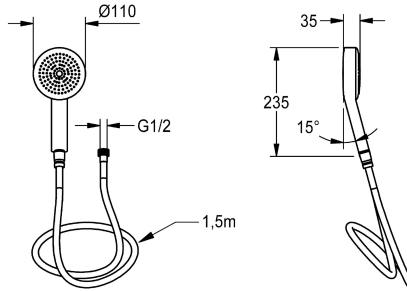

KWC Handbrause

Modell-Linie: SHOWER-ACCESSORY | ACXX2007
Duscharmaturen | Zubehör Duschen

KWC-Nr.

2030051216
Handbrause

Handbrause aus Kunststoff verchromt mit Regenstrahl, eine Strahlart, Durchmesser 110 mm, aerosolarm mit Antikalk-System. Inklusive nylonverstärktem Brauseschlauch in Chromfarbe. Mit

verdrehbarem konischem Handbrauseanschluss G 1/2 und gerändeltem Armaturenanschluss G 1/2, Länge 1500 mm.

Technische Daten

Füllmenge
Mengeneinheit
teamNumber

1
Stück
741578

Optionales Zubehör

Brauestange

2030051217
ACXX2008