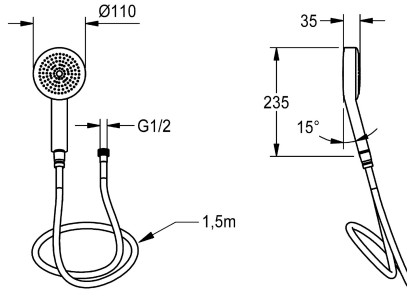

KWC Handbrause

Modell-Linie: SHOWER-ACCESSORY | ACXX2007
Duscharmaturen | Zubehör Duschen

KWC-Nr.

2030051216

Handbrause

Handbrause aus Kunststoff verchromt mit Regenstrahl, eine Strahlart, Durchmesser 110 mm, aerosolarm mit Antikalk-System. Inklusive nylonverstärktem Brauseschlauch in Chromfarbe. Mit

verdrehbarem konischem Handbrauseanschluss G 1/2 und gerändeltem Armaturenanschluss G 1/2, Länge 1500 mm.

Technische Daten

Füllmenge

1

Mengeneinheit

Stück

Optionales Zubehör

Brauestange