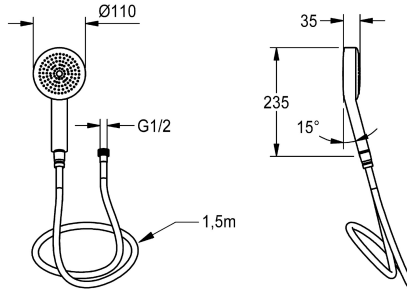

KWC

Ducha de mano

Modell-Linie: SHOWER-ACCESSORY | ACXX2007

Duchas | Accesorios Ducha

KWC-No.

2030051216

Ducha de mano

Ducha de mano hecha de plástico cromado con chorro de lluvia, un tipo de chorro, diámetro de 110 mm, cabezal con escaso aerosol y sistema antical. Incluye manguera de ducha reforzada con nylon en

color cromo. Con conexión cónica giratoria G 1/2 para ducha de mano y conexión de grifería moleteada G 1/2, longitud de 1500 mm.

Datos técnicos

Cantidad

1

Cantidad de unidades de medición

Piezas

Accesorios opcionales

Barra para ducha

2030051217

ACXX2008