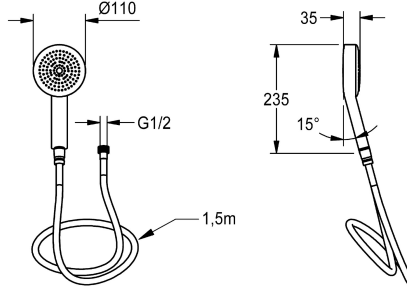

## KWC Käsisuihku

Modell-Linie: SHOWER-ACCESSORY | ACXX2007  
Suihkut ja suihkupaneelit | Suihkujen täydennysosat

### KWC-No.

**2030051216**  
Käsisuihku

Käsisuihku kromattua muovia sadesuihkulla, yksi suihkutustapa, halkaisija 110 mm, vähäisesti sumuttava, kalkin muodostumista vähentävä järjestelmä. Sisältää nailonvahvisteisen krominvärisen

käsisuihkun letkun. Mukana kiertyvä, kartiomainen käsisuihkuliitäntä G 1/2 ja hammastettu hanalitäntä G 1/2, pituus 1500 mm.

### Tekniset tiedot

Täyttömäärä
Määrä mittayksikkö
lviCode

1
Kappaleita
0