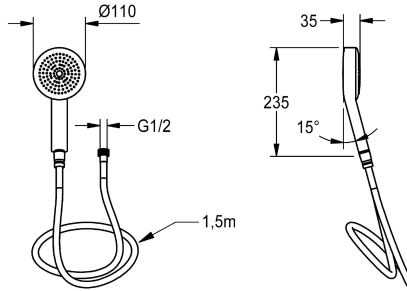

KWC

Pommeau de douche

Modell-Linie: SHOWER-ACCESSORY | ACXX2007

Douches | Accessoires

KWC-No.

2030051216

Pommeau de douche

Pomme de douche en plastique chromé avec jet de pluie, un type de jet, diamètre 110 mm, faible aérosol avec système anticalcaire, y compris flexible de douche renforcé au nylon couleur chromée. Avec

raccord de pomme de douche conique rotatif G 1/2 et raccord de robinetterie moleté G 1/2, longueur 1500 mm.

Données techniques

Unité de remplissage

1

Unité de mesure

Pièce

Accessoires en option

Barre de douche