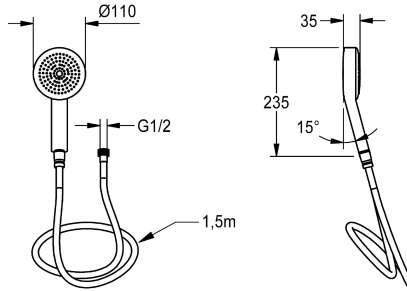

KWC

Pommeau de douche

Modell-Linie: SHOWER-ACCESSORY | ACXX2007

Douches | Accessoires

KWC-No.

2030051216

Pommeau de douche

Pomme de douche en plastique chromé avec jet de pluie, un type de jet, diamètre 110 mm, faible aérosol avec système anticalcaire, y compris flexible de douche renforcé au nylon couleur chromée. Avec

raccord de pomme de douche conique rotatif G 1/2 et raccord de robinetterie moleté G 1/2, longueur 1500 mm.

Données techniques

Unité de remplissage

1

Unité de mesure

Pièce

teamNumber

741578