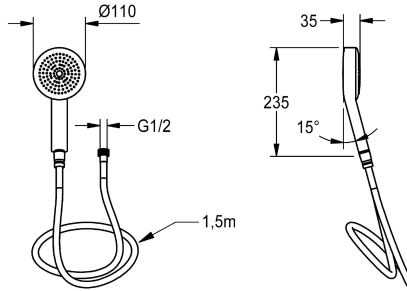

KWC

Doccetta manuale

Modell-Linie: SHOWER-ACCESSORY | ACXX2007

Rubinerie per doccia | Accessori per doccia

KWC-No.

2030051216

Doccetta manuale

Doccetta manuale in plastica cromata con getto a pioggia, diametro 110 mm, a bassa formazione di aerosol, con sistema anticalcare; incluso tubo doccia in nylon rinforzato color

cromo, lunghezza 1200 mm, con connessione alla doccetta conica e rotabile G 1/2 e raccordo zigrinato G 1/2.

Dati tecnici

Capacità

1

Quantità UOM

Pezzi

Accessori opzionali

Asta per doccetta