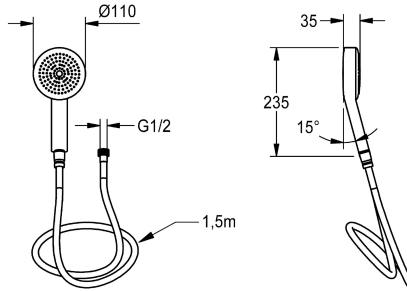

## KWC Handdouche

Modell-Linie: SHOWER-ACCESSORY | ACXX2007  
Douches | Accessoires voor douches

### KWC-No.

**2030051216**  
Handdouche

Handdouche van kunststof verchromd, met regenstraal, één straalsoort, diameter 110 mm, aerosolarm met antikalksysteem. Inclusief nylon versterkte doucheslang in chroomkleur. Met

verdraaibare, konische handdouche-aansluiting G 1/2 en gekartelde armatuur aansluiting G 1/2, lengte 1500 mm.

### Technical Data

Vulhoeveelheid

1

Hoeveelheid meeteenheid

Stuk