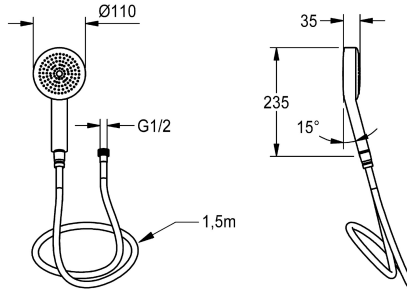

KWC Hand shower

Modell-Linie: SHOWER-ACCESSORY | ACXX2007

Armatura natryskowa | Wyposażenie dodatkowe do armatur natryskowych

KWC-No.

2030051216

Słuchawka natryskowa

Chromowana słuchawka natryskowa wykonana z tworzywa sztucznego, jeden rodzaj strumienia w postaci deszczownicy, średnica 110 mm, niski poziom powstawania mgiełki wodnej, z systemem zapobiegającym tworzeniu się kamienia. W komplecie

wąż natryskowy wzmocniony włóknem nylonowym w kolorze chromu. Nakrętkowe stożkowe przyłącze słuchawki G 1/2 oraz radełkowane przyłącze armatury G 1/2, długość 1500 mm.

Dane techniczne

Pojemność

1

Ilość uom