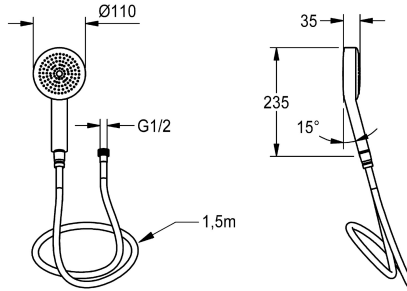

### Hand shower

Modell-Linie: SHOWER-ACCESSORY | ACXX2007

Duschar | Kompletterande delar duschar

#### KWC-No.

**2030051216**

Hand shower

Handdusch av förkromad plast, med regnstråle, en stråltyp, diameter 110 mm, aerosolfattig med antikalksystem. Inklusive nylonförstärkt duschslang i krom. Med vridbar konisk

duschslangsanslutning G 1/2 och räfflad armaturanslutning G 1/2, längd 1500 mm.