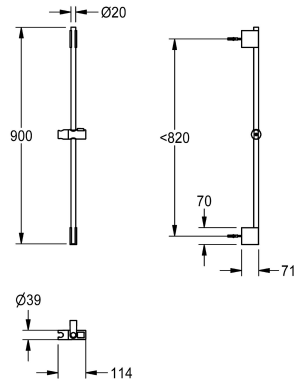

KWC Brausestange

Modell-Linie: SHOWER-ACCESSORY | ACXX2008
Duscharmaturen | Zubehör Duschen

KWC-Nr.

2030051217

Brausestange mit Handbrausehalter

Brausestange Messing verchromt mit zwei Wandhalterungen, obere höhenverstellbar. Handbrausehalter mit Drucktaste zur

Höhenverstellung aus verchromtem Kunststoff. Länge 900 mm, Durchmesser 20 mm, inklusive Befestigungsmaterial.

Technische Daten

Füllmenge

1

Mengeneinheit

Stück