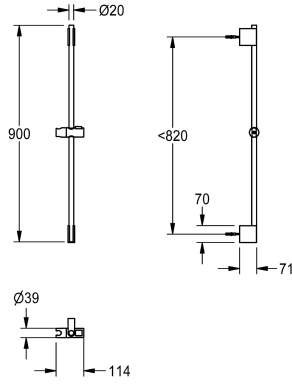

KWC Suihkutanko

Modell-Linie: SHOWER-ACCESSORY | ACXX2008
Suihkut ja suihkupaneelit | Suihkujen täydennysosat

KWC-No.

2030051217

Suihkutanko, pituus 900 mm

Suihkutanko kromattua messinkiä, kaksi seinäkiinnikettä, ylempi korkeussäädettävä. Käsिसuihkun pidike kromattua muovia,

korkeussäätö painikkeella. Pituus 900 mm, halkaisija 20 mm, sisältää asennusmateriaalin.

Tekniset tiedot

Täyttömäärä

1

Määrä mittayksikkö

Kappaleita

IviCode

6588928