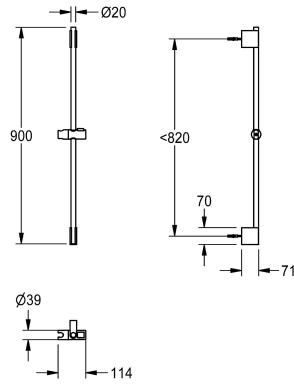

KWC

Barre de douche

Modell-Linie: SHOWER-ACCESSORY | ACXX2008

Douches | Accessoires

KWC-No.

2030051217

Barre de douche, longueur 900 mm

Barre de douche en laiton chromé avec deux supports pour fixation murale, avec réglage de hauteur en haut. Support de pomme de douche avec bouton-poussoir de réglage en hauteur en plastique

chromé. Longueur 900 mm, diamètre 20 mm, matériel de fixation inclus.

Données techniques

Unité de remplissage

1

Unité de mesure

Pièce