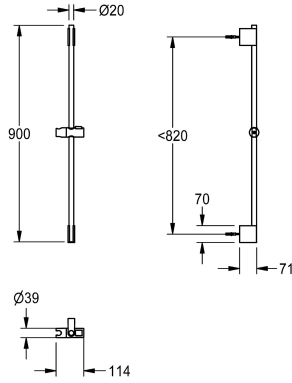

### Barre de douche

Modell-Linie: SHOWER-ACCESSORY | ACXX2008

Douches | Accessoires

#### KWC-No.

**2030051217**

Barre de douche, longueur 900 mm

Barre de douche en laiton chromé avec deux supports pour fixation murale, avec réglage de hauteur en haut. Support de pomme de douche avec bouton-poussoir de réglage en hauteur en plastique

chromé. Longueur 900 mm, diamètre 20 mm, matériel de fixation inclus.

#### Données techniques

Unité de remplissage

1

Unité de mesure

Pièce

teamNumber

741579