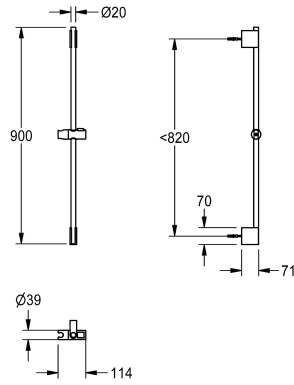

KWC

Asta per doccia

Modell-Linie: SHOWER-ACCESSORY | ACXX2008

Rubinerie per doccia | Accessori per doccia

KWC-No.

2030051217

Asta per doccia, lunghezza 900 mm

Asta per doccia in ottone cromato con due staffe a parete, di cui quella superiore è regolabile in altezza. Supporto per doccia in plastica cromata, con pulsante per la regolazione in altezza.

Lunghezza 900 mm, diametro 20 mm, incluso materiale di fissaggio.

Dati tecnici

Capacità
Quantità UOM
teamNumber

1
Pezzi
741579