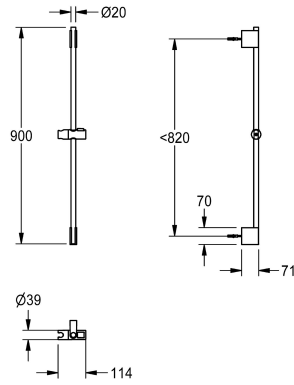

KWC

Asta per doccia

Modell-Linie: SHOWER-ACCESSORY | ACXX2008

Rubinerterie per doccia | Accessori per doccia

KWC-No.

2030051217

Asta per doccia, lunghezza 900 mm

Asta per doccia in ottone cromato con due staffe a parete, di cui quella superiore è regolabile in altezza. Supporto per doccia in plastica cromata, con pulsante per la regolazione in altezza.

Lunghezza 900 mm, diametro 20 mm, incluso materiale di fissaggio.

Dati tecnici

Capacità

1

Quantità UOM

Pezzi