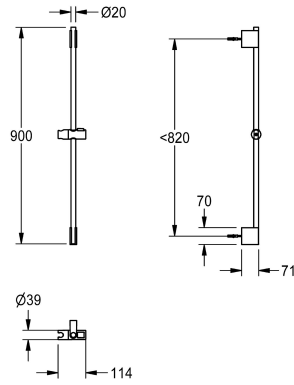

Modell-Linie: SHOWER-ACCESSORY | ACXX2008

Armatura natryskowa | Wyposażenie dodatkowe do armatur natryskowych

KWC-No.

2030051217

Drążek natryskowy, długość 900 mm

Drążek natryskowy z mosiądzu chromowanego, dwa uchwyty ścienne, górnym uchwytem z możliwością regulacji wysokości. Uchwyt na słuchawkę natryskową z przyciskiem do regulacji wysokości

wykonany z chromowanego tworzywa sztucznego. Długość 900 mm, średnica 20 mm, w komplecie zestaw montażowy.

Dane techniczne

Pojemność

1

Ilość uom

Sztuki