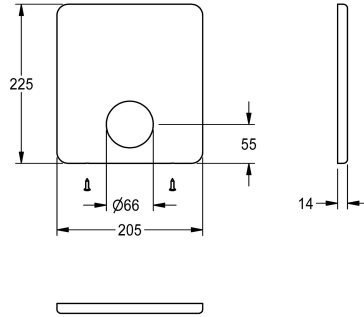

KWC

Krycí deska z nerezové oceli

Modell-Linie: F5 | ASXM2005

Příslušenství a funkční díly | Náhradní díly Umyvadlové armatury

KWC-No.

2030052044

Krycí deska z nerezové oceli 205 × 225 mm, s upevňovacími šrouby.