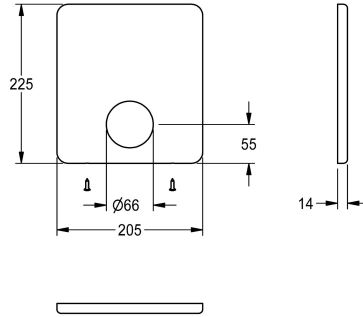

KWC

Plaque de couverture en acier inoxydable

Modell-Linie: F5 | ASXM2005

Pièces de rechange | Pièces de rechange robinetterie de douche

KWC-No.

2030052044

Plaque de couverture en acier inoxydable 205 x 225 mm, avec vis de fixation.

Données techniques

Unité de remplissage

1

Unité de mesure

Pièces

teamNumber

0