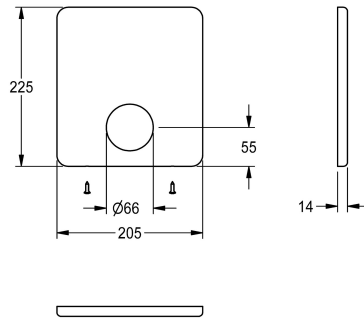

KWC

Placca di copertura in acciaio inox

Modell-Linie: F5 | ASXM2005

Ricambi | Ricambi per rubinetteria doccia

KWC-No.

2030052044

Placca di copertura 205 x 225 mm, in acciaio inox, con viti di fissaggio.

Dati tecnici

Capacità

1

Quantità UOM

Pezzi