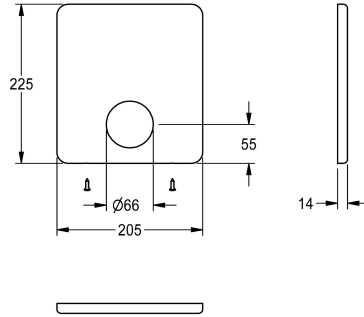

### Afdeekplaat in roestvrij staal

Modell-Linie: F5 | ASXM2005

Reserve onderdelen | Reserve-onderdelen douches

#### KWC-No.

2030052044

Afdeekplaat in roestvrij staal 205 x 225 mm, met bevestigingsschroeven.

#### Technical Data

Vulhoeveelheid

1

Hoeveelheid meeteenheid

Stuk