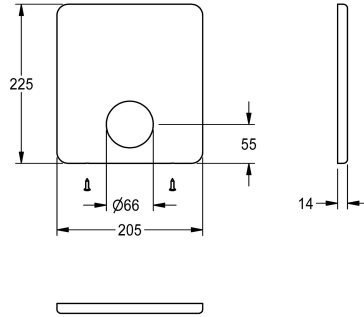

KWC

Panel ze stali szlachetnej

Modell-Linie: F5 | ASXM2005

Akcesoria i elementy funkcyjne | Części zamienne do armatur natryskowych

KWC-No.

2030052044

Panel ze stali szlachetnej 205 x 225 mm, ze śrubami montażowymi.

Dane techniczne

Pojemność

1

Ilość uom

Sztuka