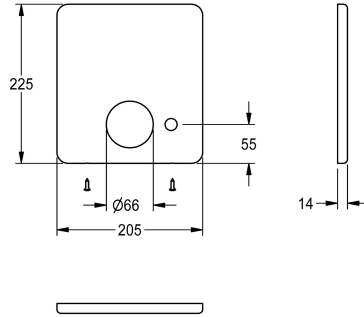

## KWC

Krycí deska z nerezové oceli

Modell-Linie: F5 | ASXM2006

Příslušenství a funkční díly | Náhradní díly Umyvadlové armatury

### KWC-No.

**2030052050**

Krycí deska z nerezové oceli 205 x 225 mm pro vypouštěcí ventil, s upevňovacími šrouby.

### Technické údaje

Množství

1

Množství uom

kusy