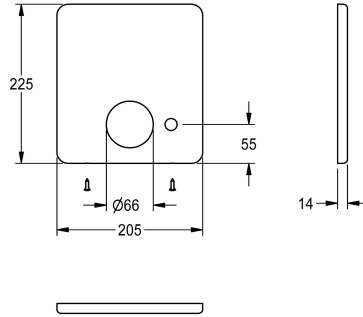

KWC Edelstahlabdeckplatte

Modell-Linie: F5 | ASXM2006
Zubehör und Funktionsteile | Ersatzteile Duschen

KWC-Nr.

2030052050

Edelstahlabdeckplatte 205 x 225 mm, mit Bohrung für Ventil zur automatischen Brauserohrentleerung und Befestigungsschrauben.

Technische Daten

Füllmenge

1

Mengeneinheit

Stücke

teamNumber

0