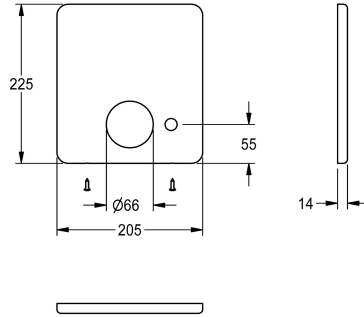

### Plaque de recouvrement en acier inoxydable

Modell-Linie: F5 | ASXM2006

Pièces de rechange | Pièces de rechange robinetterie de douche

#### KWC-No.

**2030052050**

Plaque de recouvrement en acier inoxydable 205 x 225 mm pour robinet de vidange, avec vis de fixation.

#### Données techniques

Unité de remplissage

1

Unité de mesure

Pièces